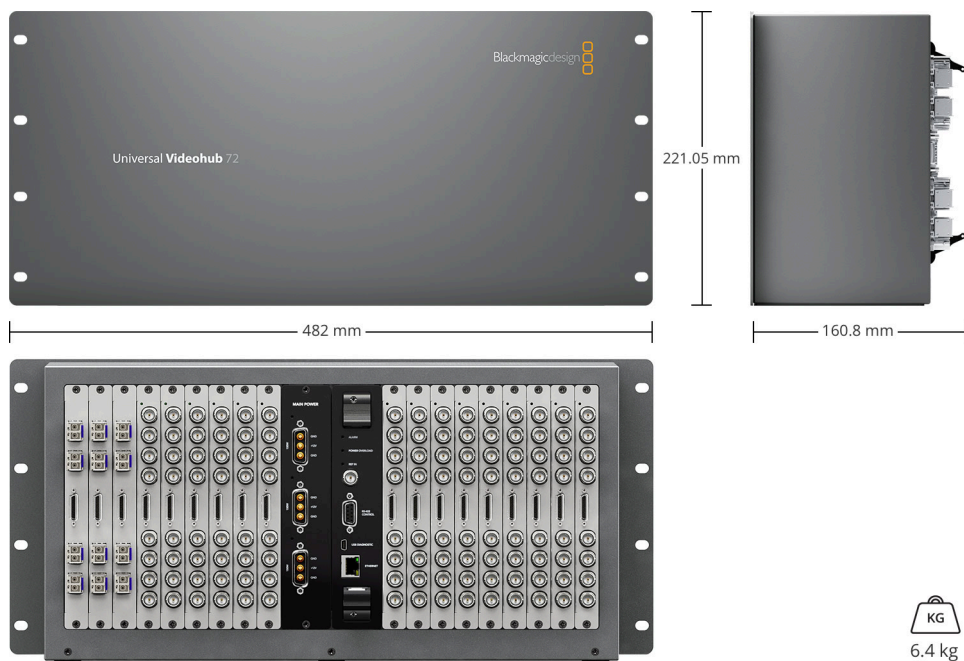

Питание

Блок питания

150-300 Вт в зависимости от конфигурации. Ниже указаны все возможные варианты.

Защита от сбоев питания

Все настройки коммутатора сохраняются в памяти и моментально восстанавливаются при возобновлении питания независимо от подключения к хост-компьютеру

Физические размеры

Физическая установка

Размер корпуса 5 RU, глубина менее 153 мм

Условия эксплуатации

Рабочая температура: от 0° до 40° C

Температура хранения:
от -20° до 45° C

Относительная влажность:
от 0% до 90% (без конденсации)

Комплект поставки

Universal Videohub 72

SD-карта с ПО и руководством пользователя