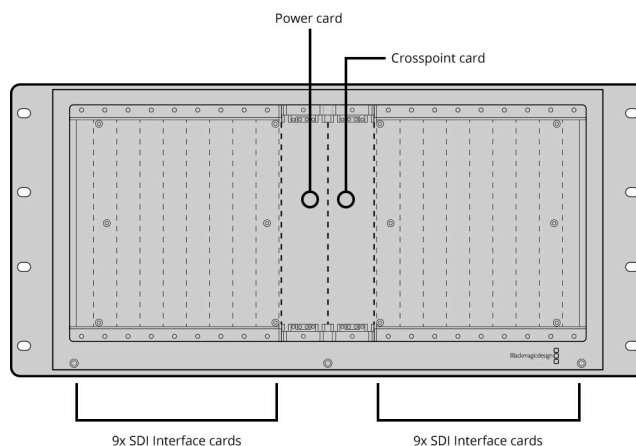

Стандарты и форматы

Форматы SD

525i/29,97 NTSC; 625i/25 PAL

Форматы HD

720p/23,98/24/25/29,97/30/50/59,94/60
1080p/23,98/24/25/29,97/30/50/59,94/60
1080PsF/23,98/24/25/29,97/30
1080i/50/59,94/60

Форматы 2K

2K DCI 23,98p / 24p / 25p

Интерфейс SDI

В соответствии со стандартами SMPTE 259M, SMPTE 292M, SMPTE 296M, SMPTE 310M, SMPTE 425M-A, SMPTE 425M-B, ITU-R BT.656 и ITU-R BT.601

Скорость SDI-видеопотока

Видеоинтерфейсы SDI позволяют переключаться между SD, HD и 2K & Интерфейс SDI поддерживает 270 Мбит/с SD-SDI; 1,5G-SDI HD-SDI; 3G-SDI HD и 2K SDI.

Частота выборки SDI-изображения

4:2:2 и 4:4:4

Дискретизация SDI-звука

Телевизионный стандарт (частота дискретизации 48 кГц, разрядность 24 бит)

Цветовое разрешение SDI

4:2:2 и 4:4:4, 10 бит

Цветовое пространство SDI

YUV или RGB

Автоматическое переключение SDI

Поддержка разных стандартов на каждом входе с автоматическим переключением между SD-SDI, HD-SDI, 3G-SDI и DVB-ASI

Поддержка метаданных SDI

Определение дополнительных данных в полезной видеонагрузке по стандарту SMPTE 352M

Программное обеспечение

Обновление внутреннего ПО

Через приложение для обновления прошивки

Программное управление

В комплект поставки входит бесплатное ПО для управления коммутатором на платформах Windows™ и Mac™

Операционные системы

Mac 10.10 Yosemite,
Mac 10.11 El Capitan или
более поздняя версия

Windows 8.1 и 10