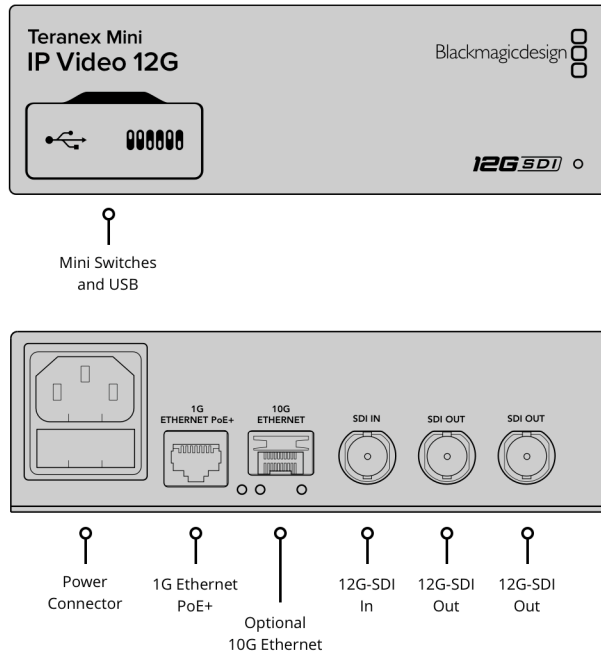

Стандарты и форматы

Форматы HD

720p/50/59,94/60
1080p/23,98/24/25/29,97/30/50/
59,94/60
1080PsF/23,98/24, 1080i/50/59,94/60
Автоматическое определение SDI
Level A или Level B при 1080p/50/
59,94/60

Форматы 2K

2K DCI 23,98p/24p/25p
2K 23,98PsF/24PsF/25PsF

Форматы Ultra HD

2160p/23,98/24/25/29,97/30/50/
59,94/60

Форматы 4K

4K DCI 25p
4K DCI 23,98p/24p/25p

Интерфейс SDI

В соответствии со стандартами SMPTE 259M, SMPTE 292M, SMPTE 296M, SMPTE 310M, SMPTE 425M, ITU-R BT.656 и ITU-R BT.601

Скорость SDI-видеопотока

Видеовход SDI позволяет переключаться между форматами HD, Ultra HD и 4K. SDI-интерфейс поддерживает 1,5 Гбит/с HD-SDI, 3G-SDI, 6G-SDI и 12G-SDI.

Частота выборки

SDI-изображения
4:2:2 и 4:4:4 (в форматах до 4K DCI 30p)

Дискретизация SDI-звука

Телевизионный стандарт (частота дискретизации 48 кГц, разрядность 24 бит)

Цветовое разрешение SDI

4:2:2 и 4:4:4, 10 бит

Цветовое пространство SDI

YUV или RGB на входе, YUV на выходе (SDI)

Автоматическое переключение SDI

Автоматический выбор между стандартами HD-SDI, 6G-SDI и 12G-SDI

Поддержка метаданных SDI

Определение дополнительных данных в полезной видеонагрузке по стандарту SMPTE 352M