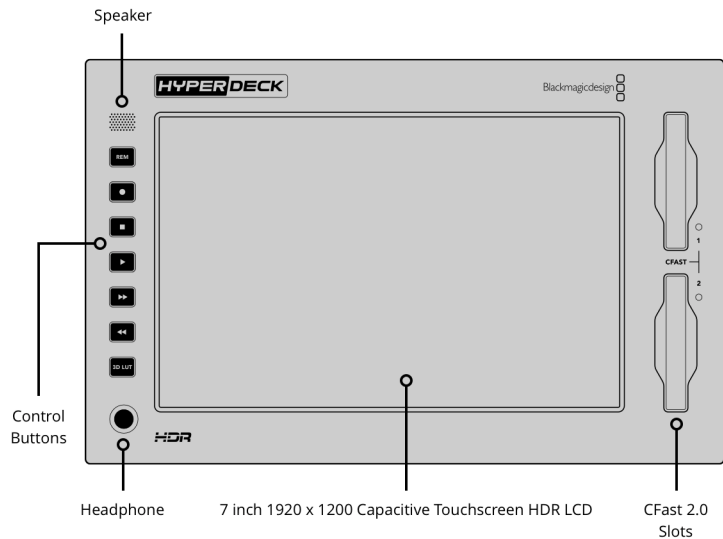

Стандарты и форматы

Форматы SD

525i/59,94 NTSC; 625i/50 PAL

Форматы HD

720p/50; 720p/59,94; 720p/60
1080i/50; 1080i/59,94; 1080i/60
1080p/23,98; 1080p/24; 1080p/25;
1080p/29,97; 1080p/30; 1080p/50;
1080p/59,94; 1080p/60
1080PsF/23,98; 1080PsF/24; 1080PsF/
25; 1080PsF/29,97; 1080PsF/30

Форматы 2K DCI

1080p/23,98 DCI; 1080p/24 DCI;
1080p/25 DCI
1080PsF/23,98 DCI; 1080PsF/24 DCI;
1080PsF/25 DCI

Форматы Ultra HD

2160p/23,98; 2160p/24; 2160p/25;
2160p/29,97; 2160p/30; 2160p/50;
2160p/59,94; 2160p/60