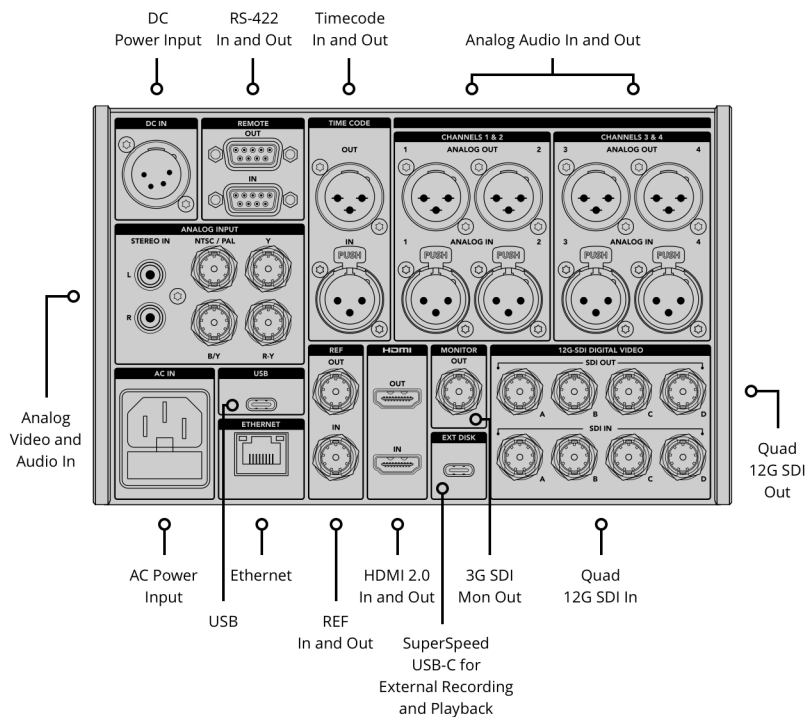

#### Ethernet

10 Гбит/с

#### Внешняя запись

Один порт USB-C 3.1 Gen 2 (до 10 Гбит/с) для сохранения на внешний носитель

#### Подключение к компьютеру

Один порт USB-C для обновления программного обеспечения