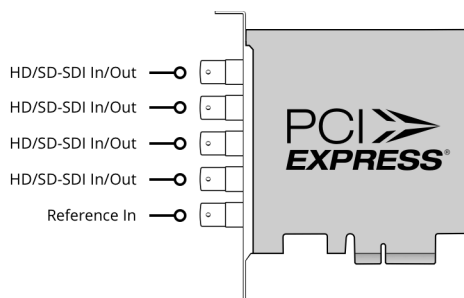

DeckLink Duo 2

US\$635

DeckLink Duo 2 на основе PCI Express имеет четыре независимых интерфейса 3G-SDI, которые обеспечивают обработку SD- и HD-видео вплоть до 1080p/60. Объединяя в себе функционал четырех независимых плат захвата и вывода, эта модель отличается универсальностью и идеально подходит для использования с медиасерверами, цифровыми панелями и многоканальными системами записи в режиме реального времени.

Разъемы

Видеовходы SDI

Четыре разъема для SD/HD (12 бит) с возможностью независимой настройки (вход или выход)

Видеовыходы SDI

Четыре разъема для SD/HD (12 бит) с возможностью независимой настройки (вход или выход)

Ввод звука через SDI

16 каналов, встроенных в сигналы SD и HD

Вывод звука через SDI

16 каналов, встроенных в сигналы SD и HD

Синхровход

Tri-Sync или Blackburst

Подключение к компьютеру

4-линейная плата PCI Express второго поколения, совместимая со слотами x4, x8 и x16