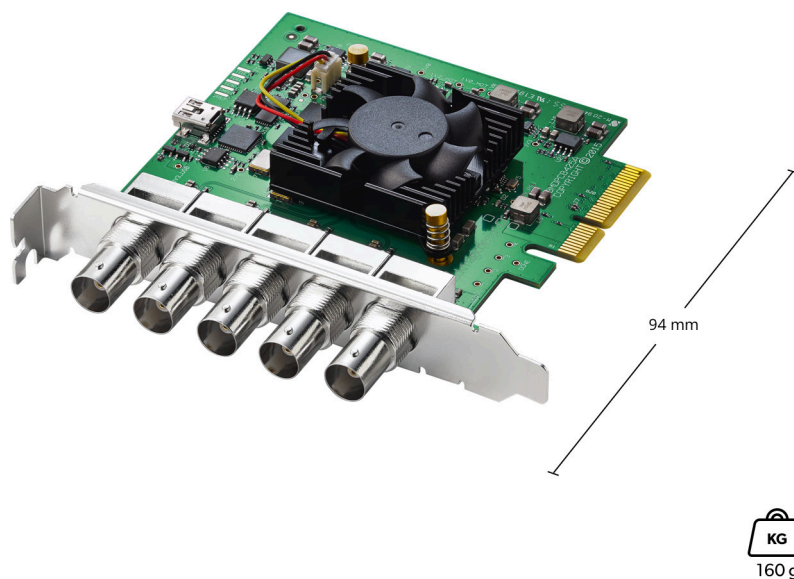

цветового пространства

Аппаратное в режиме реального времени

Понижающая HD-конверсия

Понижающая конверсия на программном уровне из HD в SD на выходе. Возможность выбора letterbox, anamorphic 16:9 или center cut 4:3 при выводе в SD.

Повышающая HD-конверсия

Повышающая конверсия на программном уровне из SD в 720HD или 1080HD. Возможность выбора 4:3 pillarbox, 14:9 zoom или 16:9 zoom.

Перекрестная конверсия

Перекрестная конверсия на программном уровне между 720HD и 1080HD при выводе

Создание эффектов в реальном времени

Поддержка интегрированных эффектов DaVinci Resolve, Final Cut Pro X. Возможность работы с Adobe Premiere Pro Mercury Playback Engine. Интегрированные эффекты Avid Media Composer.

Физические размеры

Операционные системы

Mac 10.15 Catalina,
Mac 11.1 Big Sur или более поздняя версия

Windows 8.1 и 10 (64-разрядная версия в обоих случаях)

Linux

Питание

Потребляемая мощность

10 Вт