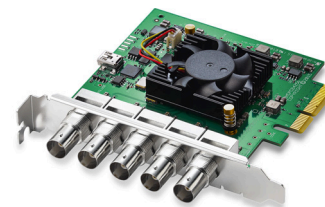

DeckLink Duo 2

US\$635

DeckLink Duo 2 на основе PCI Express имеет четыре независимых интерфейса 3G-SDI, которые обеспечивают обработку SD- и HD-видео вплоть до 1080p/60. Объединяя в себе функционал четырех независимых плат захвата и вывода, эта модель отличается универсальностью и идеально подходит для использования с медиасерверами, цифровыми панелями и многоканальными системами записи в режиме реального времени.

Разъемы

Видеовходы SDI

Четыре разъема для SD/HD (12 бит) с возможностью независимой настройки (вход или выход)

Видеовыходы SDI

Четыре разъема для SD/HD (12 бит) с возможностью независимой настройки (вход или выход)

Ввод звука через SDI

16 каналов, встроенных в сигналы SD и HD

Вывод звука через SDI

16 каналов, встроенных в сигналы SD и HD

Синхровход

Tri-Sync или Blackburst

Подключение к компьютеру

4-линейная плата PCI Express второго поколения, совместимая со слотами x4, x8 и x16