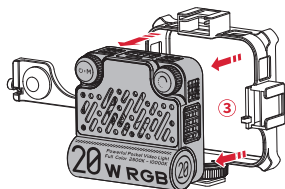

Снятие :

Сдвиньте вверх фиксатор на боковом рефлекторе ① и поверните боковой рефлектор наружу ② . Снимите ZHIYUN FIVERAY M20C с раздвижного суппорта ③ . В завершение поверните боковой рефлектор внутрь и слегка нажмите , чтобы фиксатор сработал автоматически ④ .