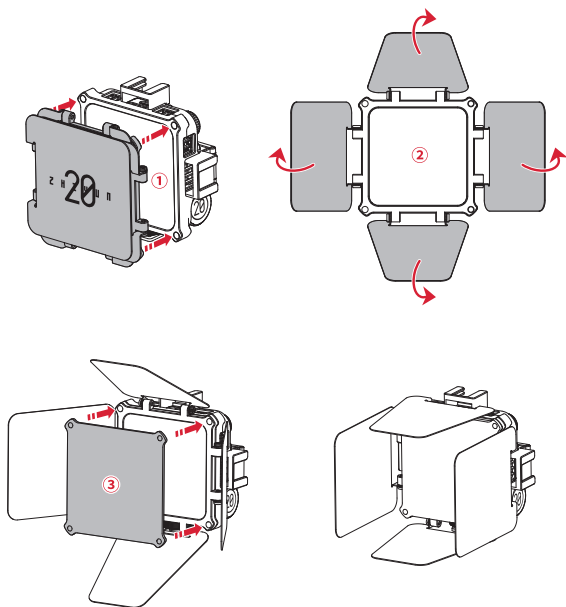

Установка / снятие четырехлепестковых шторок для ZHIYUN FIVERAY M20C (далее «четырёхлепестковые шторки»)

Установка :

Установите раздвижной суппорт на ZHIYUN FIVERAY M20C, затем выровняйте четыре угла четырехлепестковых шторок с четырьмя углами раздвижного суппорта и соедините их попарно ①. Каждую из четырех шторок можно развернуть на нужный угол ②. Закрепите рассеиватель на четырехлепестковых шторках ③. Чтобы разобрать конструкцию, последовательно снимите рассеиватель и четырехлепестковые шторки с раздвижного суппорта.