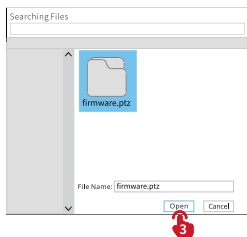

Для обновления прошивки ZHIYUN FIVERAY M20C можно использовать средство Zhiyun Led Tools или ZY Vega.

Способ 1.

1. Перейдите на официальный веб - сайт ZHIYUN (www.zhiyun-tech.com), откройте страницу продукта ZHIYUN FIVERAY M20C, нажмите «Download», найдите средство Zhiyun Led Tools и прошивку, затем скачайте файлы .
2. Разархивируйте прошивку и найдите файлы с расширением .ptz.
3. Подключите порт Type-C устройства ZHIYUN FIVERAY M20C к USB- порту компьютера с помощью USB- кабеля Type-C.
4. Откройте средство Zhiyun Led Tools, нажмите «Open» и выберите «Firmware Upgrade». Рядом с полем «Browse» нажмите «Path», выберите загруженный файл прошивки (с расширением .ptz) и нажмите «Upgrade» для запуска обновления . Когда обновление будет завершено , ZHIYUN FIVERAY M20C автоматически выключится .