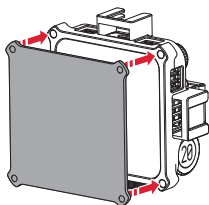

**Установка / снятие рассеивателя для ZHIYUN FIVERAY M20C
(далее «рассеиватель»)**

Установите раздвижной суппорт на ZHIYUN FIVERAY M20C, затем выровняйте четыре угла рассеивателя с четырьмя углами раздвижного суппорта и соедините их попарно. Чтобы разобрать конструкцию, просто снимите рассеиватель с раздвижного суппорта.