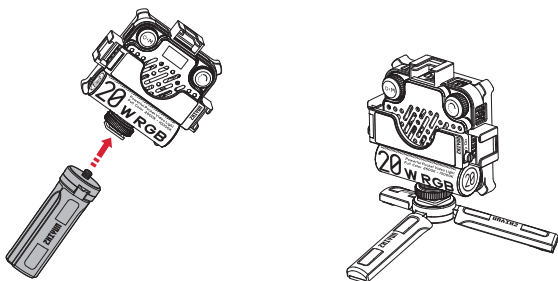

Установка штатива

Установите раздвижной суппорт на ZHIYUN FIVERAY M20C, затем установите на штатив раздвижной суппорт и осветитель в сборе.