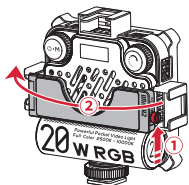

Снятие :

Сдвиньте вверх фиксатор на боковом рефлекторе ① и поверните боковой рефлектор наружу ② . Снимите ZHIYUN FIVERAY M20C с раздвижного суппорта ③ . В завершение поверните боковой рефлектор внутрь и слегка нажмите , чтобы фиксатор сработал автоматически ④ .