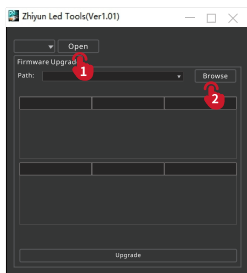

Для обновления прошивки ZHIYUN FIVERAY M20C можно использовать средство Zhiyun Led Tools или ZY Vega.

Способ 1.

1. Перейдите на официальный веб - сайт ZHIYUN (www.zhiyun-tech.com), откройте страницу продукта ZHIYUN FIVERAY M20C, нажмите «Download», найдите средство Zhiyun Led Tools и прошивку, затем скачайте файлы .
2. Разархивируйте прошивку и найдите файлы с расширением .ptz.
3. Подключите порт Type-C устройства ZHIYUN FIVERAY M20C к USB- порту компьютера с помощью USB- кабеля Type-C.
4. Откройте средство Zhiyun Led Tools, нажмите «Open» и выберите «Firmware Upgrade». Рядом с полем «Browse» нажмите «Path», выберите загруженный файл прошивки (с расширением .ptz) и нажмите «Upgrade» для запуска обновления . Когда обновление будет завершено , ZHIYUN FIVERAY M20C автоматически выключится .