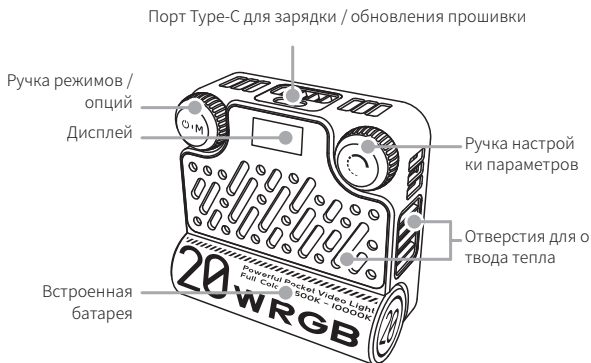

## Идет зарядка

Встроенная батарея этого устройства обеспечивает достаточное время работы от батареи . Уровень оставшегося заряда батареи отображается на дисплее . При низком уровне заряда батареи ее можно зарядить прямо при использовании осветителя одним из следующих способов .