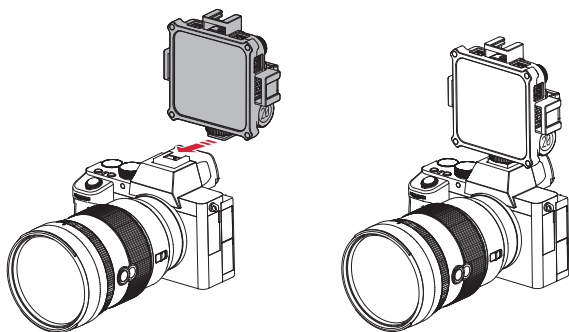

Использование совместно с камерой

Установите раздвижной суппорт на ZHIYUN FIVERAY M20C, выровняйте холодный башмак в нижней части раздвижного суппорта с креплением для холодного башмака в верхней части камеры, затем прикрепите раздвижной суппорт и осветитель в сборе к холодному башмаку камеры.