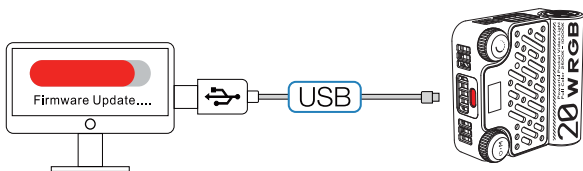

Для обновления прошивки ZHIYUN FIVERAY M20C можно использовать средство Zhiyun Led Tools или ZY Vega.

Способ 1.

1. Перейдите на официальный веб - сайт ZHIYUN (www.zhiyun-tech.com), откройте страницу продукта ZHIYUN FIVERAY M20C, нажмите «Download», найдите средство Zhiyun Led Tools и прошивку, затем скачайте файлы .
2. Разархивируйте прошивку и найдите файлы с расширением .ptz.
3. Подключите порт Type-C устройства ZHIYUN FIVERAY M20C к USB- порту компьютера с помощью USB- кабеля Type-C.
4. Откройте средство Zhiyun Led Tools, нажмите «Open» и выберите «Firmware Upgrade». Рядом с полем «Browse» нажмите «Path», выберите загруженный файл прошивки (с расширением .ptz) и нажмите «Upgrade» для запуска обновления . Когда обновление будет завершено , ZHIYUN FIVERAY M20C автоматически выключится .