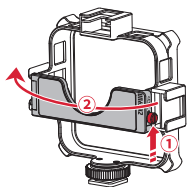

Установка / снятие раздвижного суппорта для ZHIYUN FIVERAY M20C (далее « раздвижной суппорт »)

Установка :

Сдвиньте вверх фиксатор на боковом рефлекторе ① и поверните боковой рефлектор наружу ② . Поместите ZHIYUN FIVERAY M20C внутрь раздвижного суппорта ③ . В завершение поверните боковой рефлектор внутрь и слегка нажмите , чтобы фиксатор сработал автоматически ④ .