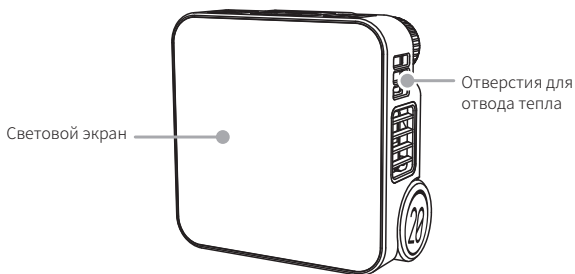

Общие сведения о ZHIYUN FIVERAY M20C