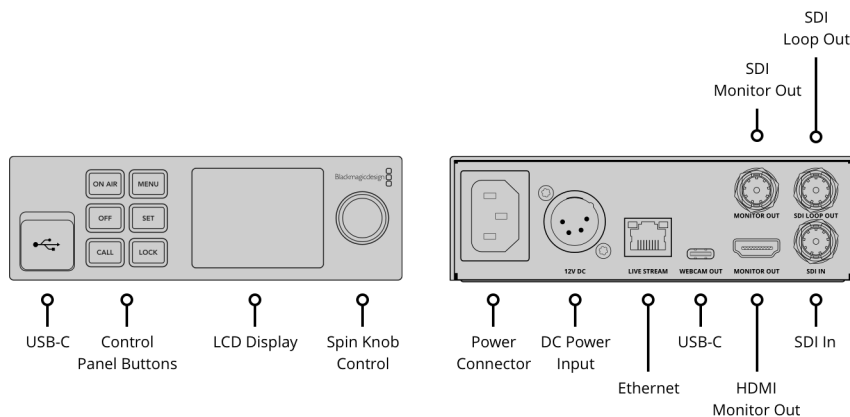

Blackmagic Web Presenter HD

Blackmagic Web Presenter представляет собой законченное решение для стриминга, чья аппаратная начинка профессионального уровня обеспечивает прямую передачу изображения через порт Ethernet на YouTube, Facebook и Twitter. Сигнал можно выводить не только по стандарту Ethernet, но и через 5G- или 4G-телефон в качестве мобильной точки доступа. Устройство оснащено разъемами USB, которые позволяют подключать компьютер и использовать любые приложения для обработки видео. Кроме того, предусмотрен выход для контроля изображения, индикаторов звука и графиков.

Видеовыход SDI

Один сквозной выход и один выход для мониторинга

Видеовыход HDMI

Выход для мониторинга

Выход WEBCAM

Один порт USB-C

Стандарты и форматы

Форматы HD на входе

Стриминг

Прямой стриминг

Blackmagic Web Presenter HD
позволяет вести потоковую
трансляцию непосредственно
через порт Ethernet по протоколу
RTMP

Closed Captions

Web Presenter HD поддерживает
встраивание в RTMP-поток скрытых
субтитров по стандартам CEA-608 и
CEA-708

Управление

Панель управления

Встроенная панель управления с
цветным дисплеем 2,2 дюйма для
вывода видео, индикации звука и
состояния

Управление устройствами

Через переднюю панель, порт USB-
C или Ethernet