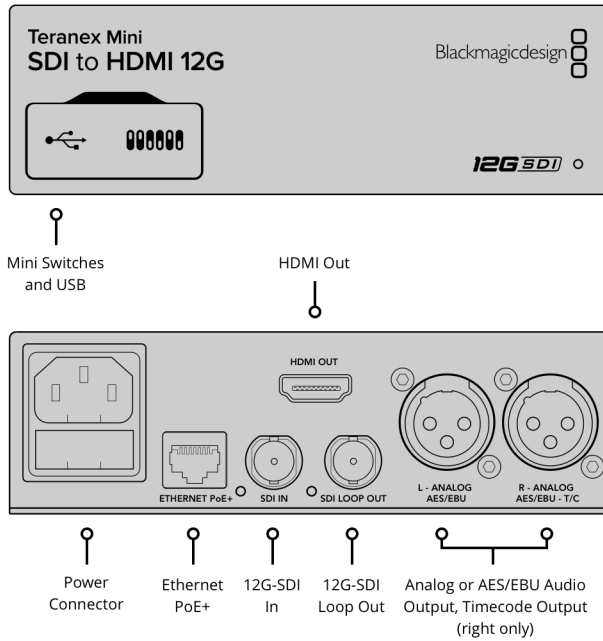

Ввод через SDI

Форматы SD

525i/59,94 NTSC; 625i/50 PAL

Форматы HD

720p/50/59,94/60
1080p/23,98/24/25/29,97/30/50/
59,94/60
1080PsF/23,98/24/25/29,97/30
1080i/50/59,94/60

Форматы 2K

2K DCI 23, 98p/24p/25p
2K DCI 23,98PsF/24PsF/25PsF

Форматы Ultra HD

2160p/23,98/24/25/29,97/30/50/
59,94/60

Форматы 4K

4K DCI 23, 98p/24p/25p

Интерфейс SDI

В соответствии со стандартами SMPTE 259M, SMPTE 292M, SMPTE 296M, SMPTE 424M, SMPTE 425M Level A и Level B, SMPTE 2081-1, SMPTE 2081-10, SMPTE 2082-1, SMPTE 2082-10, ITU-R BT.656 и ITU-R BT.601

Скорость SDI-видеопотока

Видеоинтерфейс SDI позволяет переключаться между SD, HD 3G-SDI (Level A и Level B), 6G-SDI и 12G-SDI

Частота выборки

SDI-изображения
4:2:2 и 4:4:4

Дискретизация SDI-звука

Телевизионный стандарт (частота дискретизации 48 кГц, разрядность 24 бит)

Цветовое разрешение SDI

4:2:2 и 4:4:4

Цветовое пространство SDI

YUV и RGB. Возможность загрузки LUT-таблицы на основе 33 координатных точек с помощью приложения Teranex Utility.

Вывод через HDMI

Форматы SD

525i/59,94 NTSC; 625i/50 PAL

Форматы HD

720p/50/59,94/60
1080p/23,98/24/25/29,97/30/50/
59,94/60
1080i/50/59,94/60

Форматы Ultra HD

2160p/23,98/24/25/29,97/30/50/
59,94/60

Форматы 4K

4K DCI 23,98p/24p/25p/29,97p/30p

Цветовое пространство HDMI

REC 601, REC 709

Цветовое разрешение HDMI

YUV 4:2:2 и RGB 4:4:4 (HD, 2K и 4K)