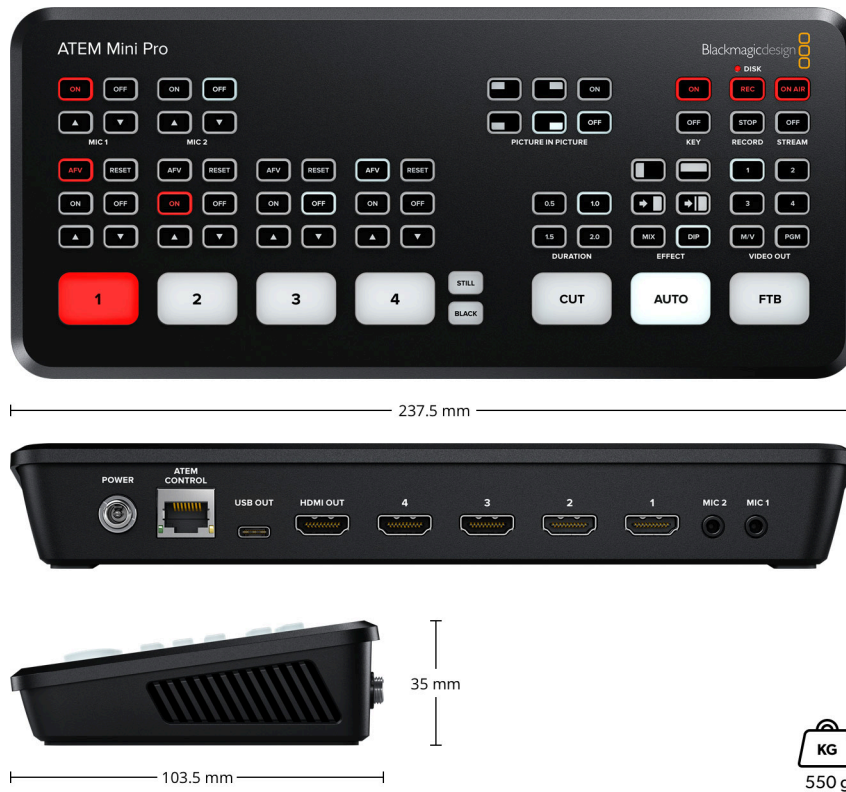

Физические размеры

Условия эксплуатации

Рабочая температура
от 5° до 40° C

Температура хранения
от -10° до 60° C

Относительная влажность
от 0% до 90% (без конденсации)

Комплект поставки

ATEM Mini Pro
Внешний блок питания 12 В постоянного тока с международными адаптерами

Гарантия

Ограниченная гарантия производителя сроком 12 месяцев