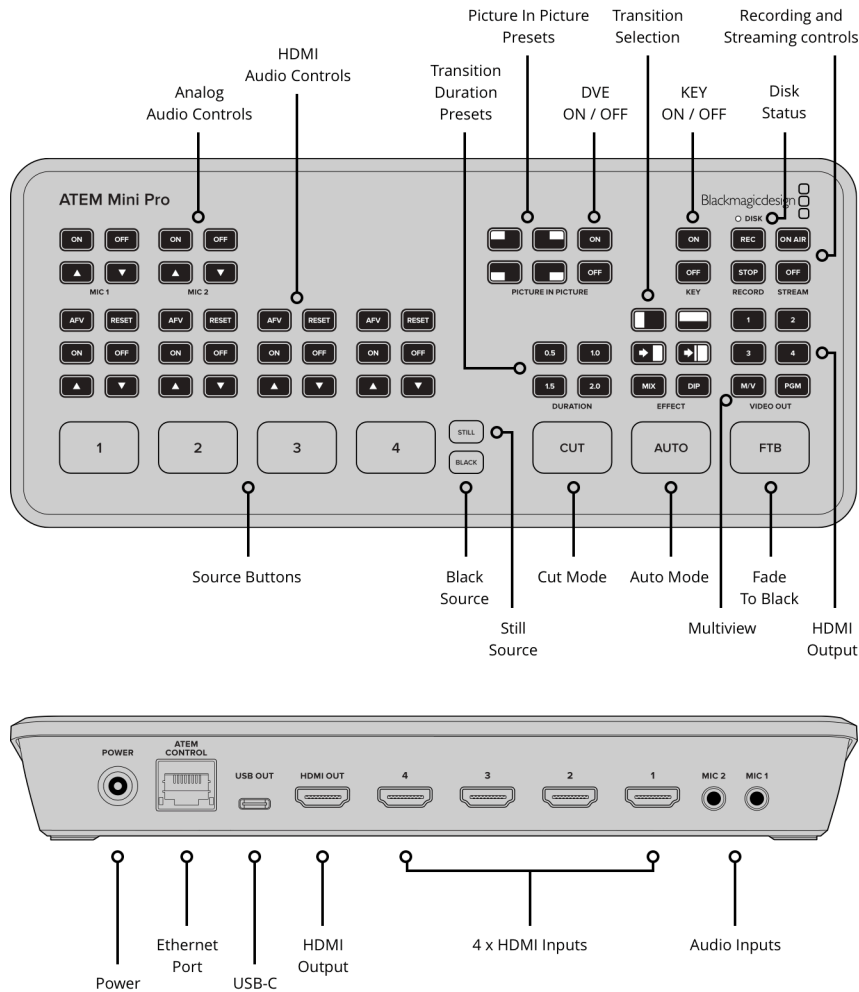

ATEM Mini Pro

Микшер ATEM Mini Pro быстро настроить и легко использовать. Он имеет четыре HDMI-входа с преобразованием формата, выходы USB и HDMI, аудиоблок Fairlight с эквалайзером и динамической обработкой, процессор DVE для создания картин в картинке, возможность выполнять переходы и цветовой кеинг, библиотеку на 20 статичных изображений для добавления титров и бесплатную программную панель ATEM Software Control. Эта модель позволяет вести запись в H.264 на флеш-диски USB, а также обеспечивает потоковую трансляцию через порт Ethernet на YouTube Live и других платформах. Режим многооконного мониторинга поддерживает работу с четырьмя камерами, медиаматериалами, предварительно просматриваемым и программным сигналами, а для сохранения, стриминга и звука предусмотрено отображение состояния.

Двухканальный встроенный звук.

Повторная синхронизация на входе

На всех четырех HDMI-разъемах

Преобразование формата и кадровой частоты

На всех четырех HDMI-разъемах

Программные выходы HDMI

1

Ethernet

Порт Ethernet по стандарту 10/100/1000 BaseT для потоковой трансляции, управления с помощью приложения, обновления ПО, а также для подключения к панели напрямую или по сети

Подключение к компьютеру

Один порт USB-C 3.1 Gen 1 для записи на внешний накопитель, распознавания микшера как веб-камеры, управления с помощью приложения, обновления ПО и подключения к панели

Стриминг

Прямой стриминг
ATEM Mini Pro позволяет вести потоковую трансляцию непосредственно через порт Ethernet по протоколу RTMP

Запись

Прямая запись Один порт USB-C 3.1 Gen 1 для записи непосредственно на внешний диск в видеоформате микшера ATEM с сохранением в H.264 (файлы .mp4 со звуком AAC)	Форматирование накопителя Поддержка файловых систем ExFAT (Windows, Mac) и HFS+ (Mac)
---	---