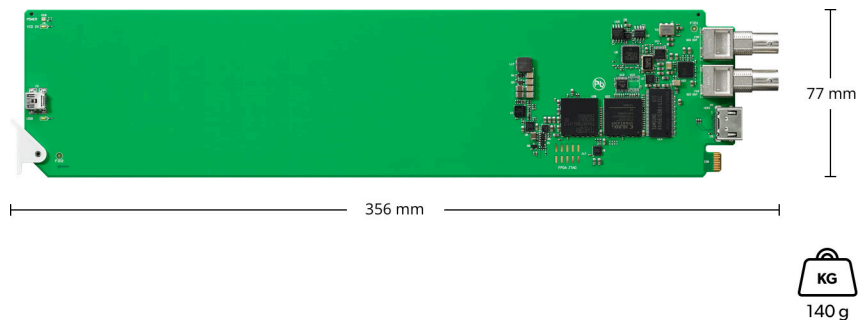

---

**Программное обеспечение****Программное управление**

Обновление ПО для Mac™ и Windows™ через порт USB

**Обновление внутреннего ПО**

Через приложение для обновления ПО

---

**Операционные системы**

Mac 10.12 Sierra,  
Mac 10.13 High Sierra или более поздняя версия

Windows 8.1 или Windows 10

---

**Управление настройками**

Через приложение OpenGear DashBoard для сетевого управления или с помощью порта USB

---

**Физические размеры**

---