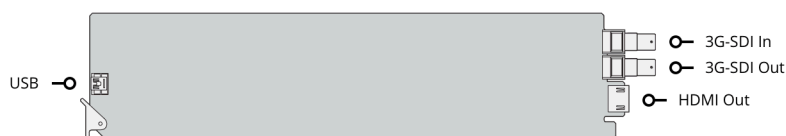

Скорость передачи данных

Автоматическое определение SD, HD и 3G-SDI (Level B) на входе

Настройка и обновление

Через высокоскоростной интерфейс USB 2.0 (480 Мбит/с)

Регенерация сигнала

Да

Стандарты и форматы