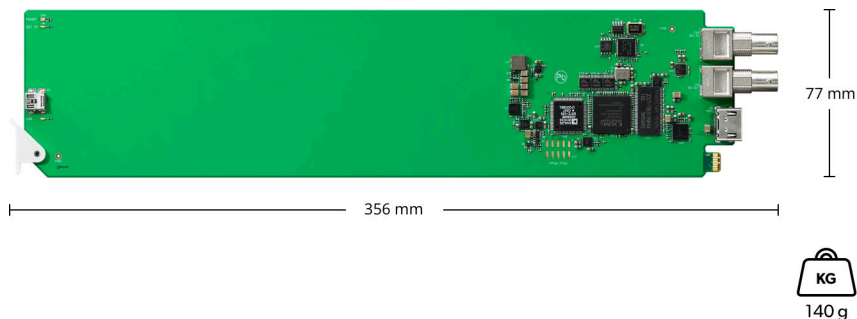

Цветовое пространство SDI

YUV

Автоматическое

переключение SDI

Автоматический выбор между стандартами SD, HD и 3G-SDI

Цветовое пространство HDMI

YUV

Цветовое разрешение HDMI

4:2:2

Программное обеспечение

Программное управление

Обновление ПО для Mac™ и Windows™ через порт USB

Обновление внутреннего ПО

Через приложение для обновления ПО

Операционные системы

Mac 10.12 Sierra, Mac 10.13 High Sierra или более поздняя версия

Windows 8.1 или Windows 10

Управление настройками

Через приложение OpenGear DashBoard для сетевого управления или с помощью порта USB

Физические размеры