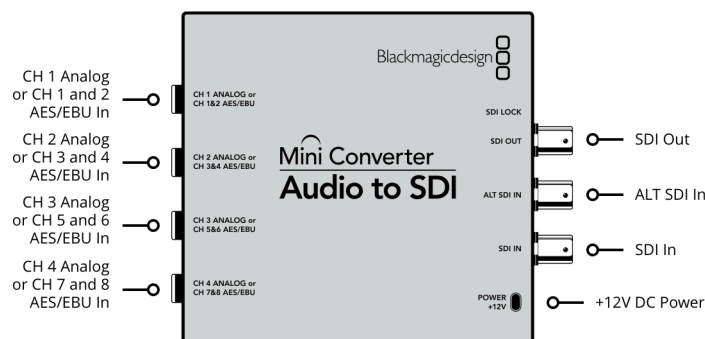

Mini Converter Audio to SDI

Выполняет встраивание звука в любой SDI-поток в SD- и HD-форматах вплоть до 1080p/60. Для ввода балансного аналогового или цифрового AES/EBU-аудио с микшеров и дек используются разъемы диаметром 1/4 дюйма. Модель подойдет для тех, кто не работает с Ultra HD.

US$249

Разъемы

Видеовходы SDI

1 x SD, HD или 3G-SDI. 1 x резервный SDI-вход с автоматическим переключением при утрате сигнала на главном входе.

Видеовыходы SDI

1 x SDI со встроенным звуком

Ввод аналогового звука

Четыре канала балансного аналогового звука

Ввод цифрового звука

Восемь каналов балансного AES/EBU-звука

Резервный SDI-вход

Автоматическое переключение при потере SDI-сигнала

Скорость передачи данных

Автоматическое определение стандартов SD, HD и 3G-SDI

Настройка и обновление

Через высокоскоростной интерфейс USB 2.0 (480 Мбит/с)

Регенерация сигнала

Да

Стандарты и форматы

Форматы SD

525i/59,94 NTSC; 625i/50 PAL