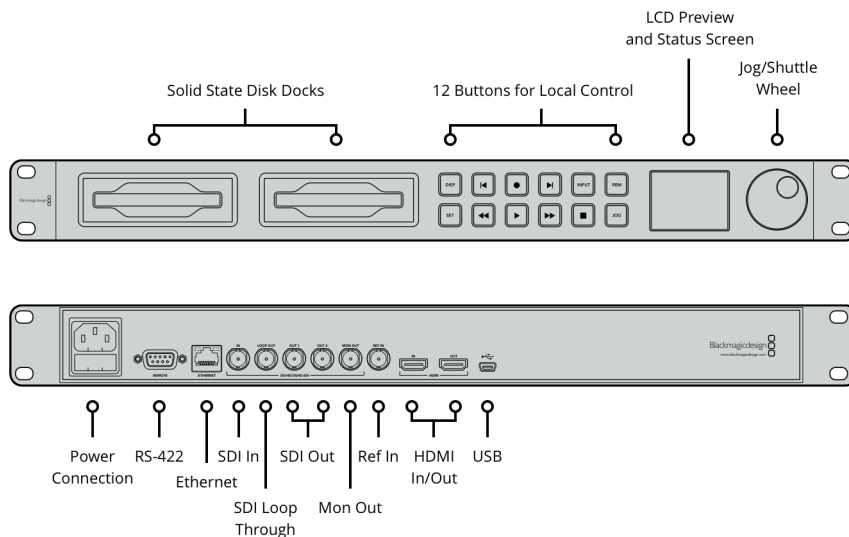

Стандарты и форматы

Форматы SD

525i/59,94 NTSC; 625i/50 PAL

Форматы HD

720p/50/59,94/60
1080p/23,98/24/25/29,97/30
1080PsF/23,98/24/25/29,97/30
1080i/50/59,94/60

Форматы Ultra HD

Нет

Интерфейс SDI

В соответствии со стандартами SMPTE 259M, SMPTE 292M

Поддержка метаданных SDI

HD RP188 и поддержка скрытых субтитров

Дискретизация звука

Телевизионный стандарт (частота дискретизации 48 кГц, разрядность 24 бит)

Цветовая субдискретизация

4:2:2

Цветовое разрешение

10 бит

Цветовое пространство

REC 601, REC 709

Защита авторского права

Вход HDMI не позволяет вести запись с защищенных источников. Перед записью и распространением материалов необходимо во всех случаях обращаться к правообладателю.

Медиа

Накопители

2 x SSD для записи в стандартах SD и HD

Тип накопителя

Твердотельные диски SATA-II или SATA-III

Форматирование накопителя

Возможность форматирования под файловую систему exFAT (Windows, Mac) или HFS+ (Mac)