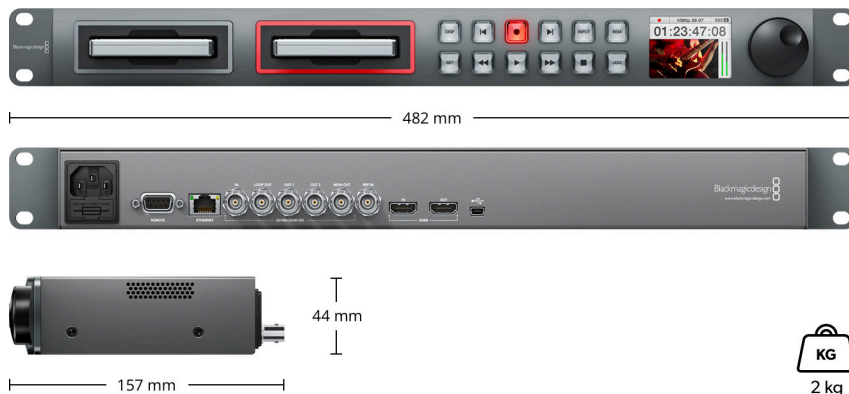

Операционные системы

Mac 10.14 Mojave,
Mac 10.15 Catalina или более
поздняя версия

Windows 8.1 и 10

Питание

Источник питания

Один встроенный блок питания
переменного тока 100-240 В

Физические размеры

Условия эксплуатации

Рабочая температура:

от 5° до 40° С

Температура хранения:

от -20° до 45° С

Относительная влажность:

от 0% до 90% (без конденсации)

Комплект поставки

HyperDeck Studio
SD-карта с ПО, руководством
пользователя, Blackmagic
HyperDeck SDK и Ethernet
HyperDeck Control Protocol