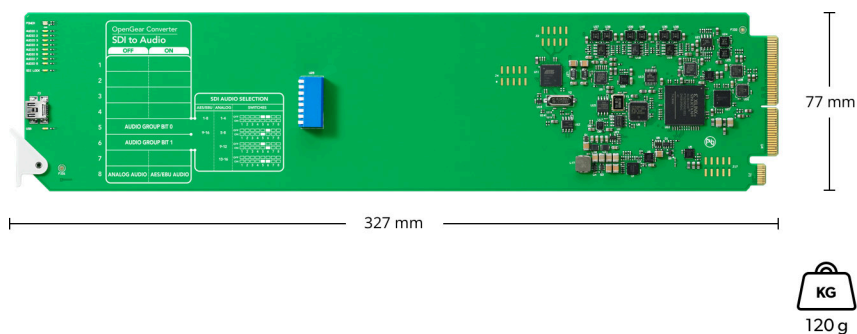

Программное управление

Обновление ПО для Mac™ и Windows™ через порт USB

Обновление внутреннего ПО

Через приложение для обновления ПО

Операционные системы

Mac 10.12 Sierra, Mac 10.13 High Sierra или более поздняя версия

Windows 8.1 или Windows 10

Управление настройками

Через приложение OpenGear DashBoard для сетевого управления, с помощью мини-переключателей или порта USB

Физические размеры

Условия эксплуатации

Рабочая температура