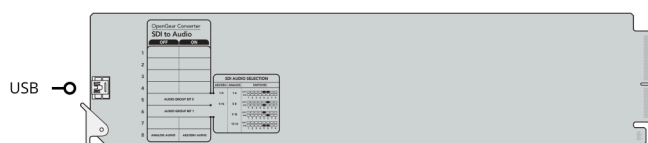

OpenGear Converter SDI to Audio

Позволяет выделять четыре канала аналогового или восемь каналов цифрового AES/EBU-звука из любого видеосигнала SDI. При подключении через SDI-интерфейс служит для вывода звука на микшеры, аналоговые вещательные деки, звуковые мониторы и другое аудиооборудование.

US$495

Разъемы

Видеовход SDI

Переключение между SD, HD и 3G-SDI (Level B)

Видеовыход SDI

Автоматический подбор SD, HD и 3G-SDI в соответствии с сигналом на входе

Аналоговый звук

Четыре канала балансного звука через стандартные гнездовые 3-контактные разъемы openGear™

Цифровой звук AES/EBU

Восемь каналов балансного цифрового звука через стандартные гнездовые 3-контактные разъемы openGear™

Резервный SDI-вход

Автоматическое переключение при потере SDI-сигнала

Скорость передачи данных

Автоматическое определение SD, HD и 3G-SDI (Level B) на входе

Настройка и обновление

Через высокоскоростной интерфейс USB 2.0 (480 Мбит/с)

Регенерация сигнала

Да

Стандарты и форматы

Форматы SD

525i/59,94 NTSC; 625i/50 PAL

Форматы HD

720p/50/59,94/60
1080p/23,98/24/25/29,97/30/50/59,94/60
1080PsF/23,98/24/25/29,97/30
1080i/50/59,94/60

Форматы 2K

1080p/29,98/24/25
1080PsF/23,98/24/25