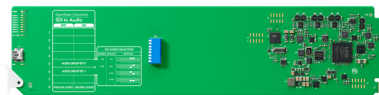

OpenGear Converter SDI to Audio

Позволяет выделять четыре канала аналогового или восемь каналов цифрового AES/EBU-звука из любого видеосигнала SDI. При подключении через SDI-интерфейс служит для вывода звука на микшеры, аналоговые вещательные деки, звуковые мониторы и другое аудиооборудование.

US\$495

Разъемы

Видеовход SDI

Переключение между SD, HD и 3G-SDI (Level B)

Видеовыход SDI

Автоматический подбор SD, HD и 3G-SDI в соответствии с сигналом на входе

Аналоговый звук

Четыре канала балансного звука через стандартные гнездовые 3-контактные разъемы openGear™

Цифровой звук AES/EBU

Восемь каналов балансного цифрового звука через стандартные гнездовые 3-контактные разъемы openGear™

Резервный SDI-вход

Автоматическое переключение при потере SDI-сигнала

Скорость передачи данных