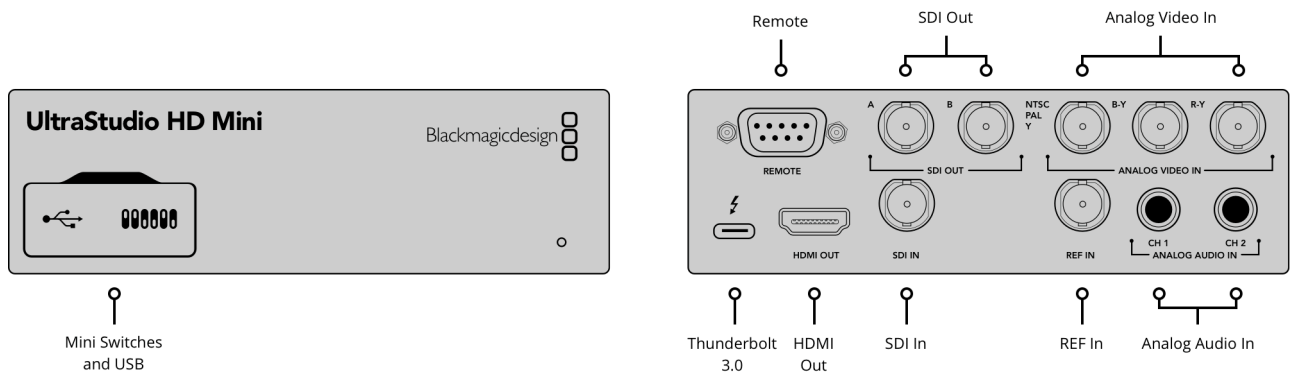

Поддерживаемые кодеки

AVC-Intra, AVCHD, Canon XF MPEG2, Digital SLR, DV-NTSC, DV-PAL, DVCPRO50, DVCPROHD, DPX, HDV, XDCAM EX, XDCAM HD, XDCAM HD422, DNxHD, DNxHR, Apple ProRes 4444, Apple ProRes 422 HQ, Apple ProRes 422, Apple ProRes LT, Apple ProRes 422 Proxy, несжатое видео 4:2:2 (8 бит), несжатое видео 4:2:2 (10 бит)

Программное обеспечение

Программное обеспечение в комплекте

Media Express, Disk Speed Test, LiveKey, Blackmagic Desktop Video Utility и драйвер Blackmagic для Mac и Windows. Media Express, Blackmagic Desktop Video Utility и драйвер Blackmagic для Linux.

Обновление внутреннего ПО

Через программный драйвер, запускаемый в начале работы или через функцию обновления