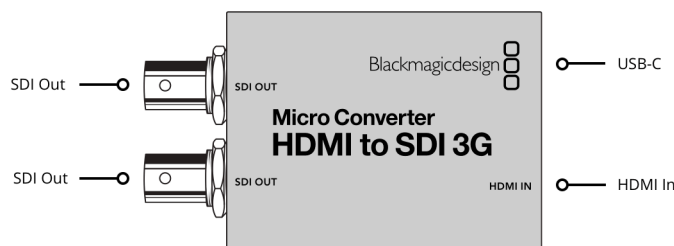

Micro Converter HDMI to SDI 3G wPSU

Эта модель обеспечивает подключение HDMI-камер и компьютеров к профессиональному SDI-оборудованию. Микроконвертер имеет два выхода 3G-SDI, которые можно настроить для работы с сигналом в зависимости от способа его передачи (Level A или Level B). Кроме того, предусмотрена поддержка используемых в кино форматов, в том числе 1080p/24/47,95/48. Поставляется с адаптером 100-240 В переменного тока и переходниками для розеток разных стандартов.

US$79

Разъемы

Видеовыходы SDI

2 x SD, HD или 3G-SDI.
Автоматический подбор в соответствии с сигналом на HDMI-входе.

Видеовходы HDMI

HDMI типа A

Скорость передачи данных

Автоматическое определение стандартов SD и HD

Обновление ПО, настройка и питание

Порт USB-C

Регенерация сигнала

Да

Стандарты и форматы

Стандарты SDI-видео

525i/59,94 NTSC; 625i/50 PAL

Форматы HD

720p/50; 720p/59,94; 720p/60;
1080p/23,98; 1080p/24; 1080p/25;
1080p/29,97; 1080p/30; 1080p/47,95;
1080p/48; 1080p/50;
1080p/59,94; 1080p/60
1080i/50; 1080i/59,94; 1080i/60

Интерфейс SDI

В соответствии со стандартами SMPTE 259M, SMPTE 292M, SMPTE 296M, SMPTE 424M, SMPTE 425M