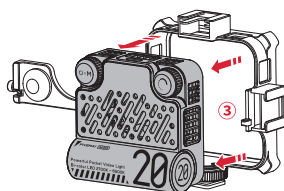

Снятие :

Сдвиньте вверх фиксатор на боковом рефлекторе ① и поверните боковой рефлектор наружу ② . Снимите ZHIYUN FIVERAY M20 с раздвижного суппорта ③ . В завершение поверните боковой рефлектор внутрь и слегка нажмите , чтобы фиксатор сработал автоматически ④ .