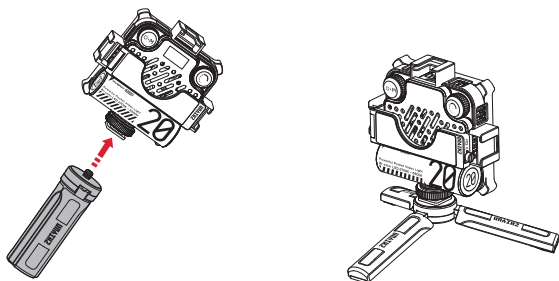

Установка штатива

Установите раздвижной суппорт на ZHIYUN FIVERAY M20, затем установите на штатив раздвижной суппорт и осветитель в сборе.