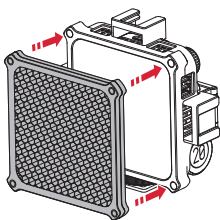

Установка / снятие сотовых решеток для ZHIYUN FIVERAY M20 (далее « сотовые решетки »)

Установите раздвижной суппорт на ZHIYUN FIVERAY M20, затем выровняйте четыре угла сотовых решеток с четырьмя углами раздвижного суппорта и соедините их попарно . Чтобы разобрать конструкцию , просто снимите сотовые решетки с раздвижного суппорта .