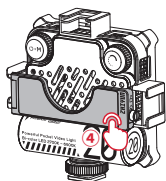

Установка / снятие раздвижного суппорта для ZHIYUN FIVERAY M20 (далее « раздвижной суппорт »)

Установка :

Сдвиньте вверх фиксатор на боковом рефлекторе ① и поверните боковой рефлектор наружу ② . Поместите ZHIYUN FIVERAY M20 внутрь раздвижного суппорта ③ . В завершение поверните боковой рефлектор внутрь и слегка нажмите , чтобы фиксатор сработал автоматически ④ .