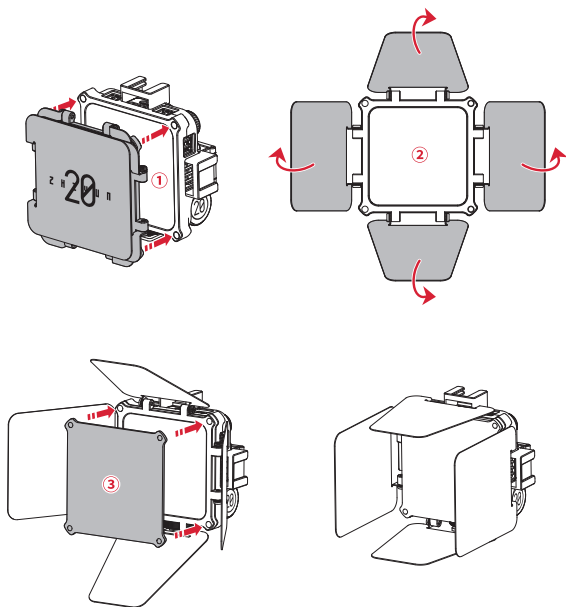

Установка / снятие четырехлепестковых шторок ZHIYUN FIVERAY M20 (далее « четырехлепестковые шторки »)

Установка :

Установите раздвижной суппорт на ZHIYUN FIVERAY M20, затем выровняйте четыре угла четырехлепестковых шторок с четырьмя углами раздвижного суппорта и соедините их попарно ① . Каждую из четырех панелей четырехлепестковых шторок можно развернуть на нужный угол ② . Закрепите рассеиватель на четырехлепестковых шторках ③ . Чтобы разобрать конструкцию , последовательно снимите рассеиватель и четырехлепестковые шторки с раздвижного суппорта .