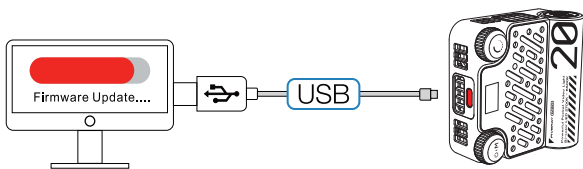

Для обновления прошивки ZHIYUN FIVERAY M20 можно использовать средство Zhiyun Led Tools. Выполните следующие шаги :

1. Перейдите на официальный веб - сайт ZHIYUN (www.zhiyun-tech.com), откройте страницу продукта ZHIYUN FIVERAY M20, нажмите «Download», найдите средство Zhiyun Led Tools и прошивку , затем скачайте файлы .
2. Разархивируйте прошивку и найдите файлы с расширением .ptz.
3. Подключите порт USB-C устройства ZHIYUN FIVERAY M20 к USB- порту компьютера с помощью USB- кабеля Type-C.
4. Откройте средство Zhiyun Led Tools, нажмите «Open» и выберите «Firmware Upgrade». Рядом с полем «Browse» нажмите «Path», выберите загруженный файл прошивки (с расширением .ptz) и нажмите «Upgrade» для запуска обновления .

Когда обновление будет завершено , ZHIYUN FIVERAY M20 автоматически выключится .