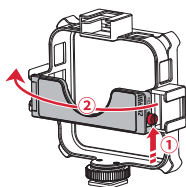

Установка / снятие раздвижного суппорта для ZHIYUN FIVERAY M20 (далее « раздвижной суппорт »)

Установка :

Сдвиньте вверх фиксатор на боковом рефлекторе ① и поверните боковой рефлектор наружу ② . Поместите ZHIYUN FIVERAY M20 внутрь раздвижного суппорта ③ . В завершение поверните боковой рефлектор внутрь и слегка нажмите , чтобы фиксатор сработал автоматически ④ .