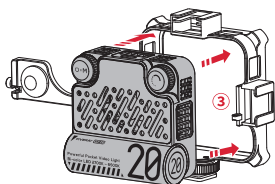

Установка / снятие раздвижного суппорта для ZHIYUN FIVERAY M20 (далее « раздвижной суппорт »)

Установка :

Сдвиньте вверх фиксатор на боковом рефлекторе ① и поверните боковой рефлектор наружу ② . Поместите ZHIYUN FIVERAY M20 внутрь раздвижного суппорта ③ . В завершение поверните боковой рефлектор внутрь и слегка нажмите , чтобы фиксатор сработал автоматически ④ .