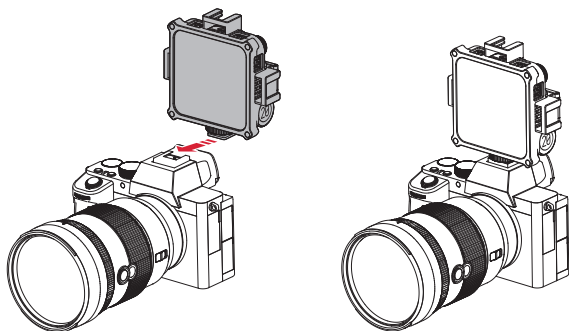

Использование совместно с камерой

Установите раздвижной суппорт на ZHIYUN FIVERAY M20, выровняйте холодный башмак в нижней части раздвижного суппорта с креплением для холодного башмака в верхней части камеры, затем прикрепите раздвижной суппорт и осветитель в сборе к холодному башмаку камеры.