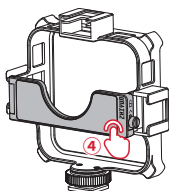

Снятие :

Сдвиньте вверх фиксатор на боковом рефлекторе ① и поверните боковой рефлектор наружу ② . Снимите ZHIYUN FIVERAY M20 с раздвижного суппорта ③ . В завершение поверните боковой рефлектор внутрь и слегка нажмите , чтобы фиксатор сработал автоматически ④ .