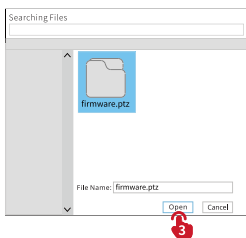

Для обновления прошивки ZHIYUN FIVERAY M20 можно использовать средство Zhiyun Led Tools. Выполните следующие шаги :

1. Перейдите на официальный веб - сайт ZHIYUN (www.zhiyun-tech.com), откройте страницу продукта ZHIYUN FIVERAY M20, нажмите «Download», найдите средство Zhiyun Led Tools и прошивку , затем скачайте файлы .
2. Разархивируйте прошивку и найдите файлы с расширением .ptz.
3. Подключите порт USB-C устройства ZHIYUN FIVERAY M20 к USB- порту компьютера с помощью USB- кабеля Type-C.
4. Откройте средство Zhiyun Led Tools, нажмите «Open» и выберите «Firmware Upgrade». Рядом с полем «Browse» нажмите «Path», выберите загруженный файл прошивки (с расширением .ptz) и нажмите «Upgrade» для запуска обновления .

Когда обновление будет завершено , ZHIYUN FIVERAY M20 автоматически выключится .