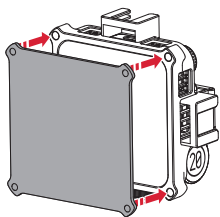

**Установка / снятие рассеивателя для ZHIYUN FIVERAY M20
(далее « рассеиватель »)**

Установите раздвижной суппорт на ZHIYUN FIVERAY M20, затем выровняйте четыре угла рассеивателя с четырьмя углами раздвижного суппорта и соедините их попарно . Чтобы разобрать конструкцию , просто снимите рассеиватель с раздвижного суппорта .