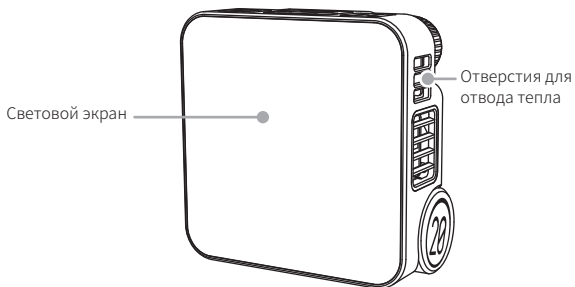

Описание ZHIYUN FIVERAY M20