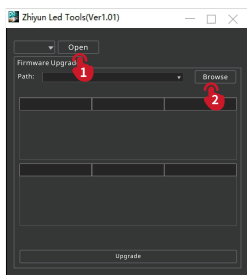

Для обновления прошивки ZHIYUN FIVERAY M20 можно использовать средство Zhiyun Led Tools. Выполните следующие шаги :

1. Перейдите на официальный веб - сайт ZHIYUN (www.zhiyun-tech.com), откройте страницу продукта ZHIYUN FIVERAY M20, нажмите «Download», найдите средство Zhiyun Led Tools и прошивку , затем скачайте файлы .
2. Разархивируйте прошивку и найдите файлы с расширением .ptz.
3. Подключите порт USB-C устройства ZHIYUN FIVERAY M20 к USB- порту компьютера с помощью USB- кабеля Type-C.
4. Откройте средство Zhiyun Led Tools, нажмите «Open» и выберите «Firmware Upgrade». Рядом с полем «Browse» нажмите «Path», выберите загруженный файл прошивки (с расширением .ptz) и нажмите «Upgrade» для запуска обновления .

Когда обновление будет завершено , ZHIYUN FIVERAY M20 автоматически выключится .