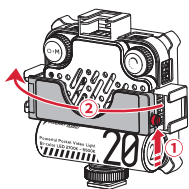

Снятие :

Сдвиньте вверх фиксатор на боковом рефлекторе ① и поверните боковой рефлектор наружу ② . Снимите ZHIYUN FIVERAY M20 с раздвижного суппорта ③ . В завершение поверните боковой рефлектор внутрь и слегка нажмите , чтобы фиксатор сработал автоматически ④ .