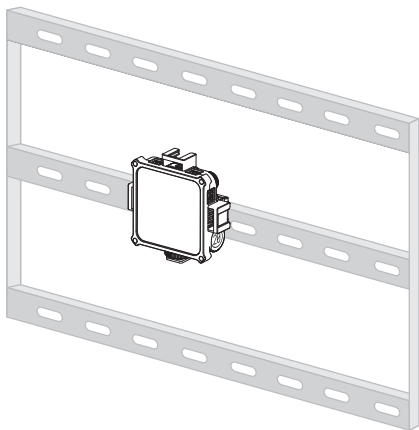

Магнитное крепление осветителя

Установив раздвижной суппорт на ZHIYUN FIVERAY M20, собранную конструкцию можно закрепить на поверхности любого металлического предмета с помощью встроенного магнитного крепления .