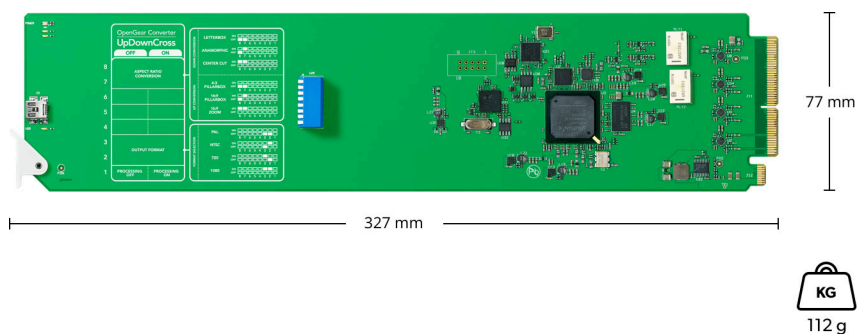

Обновление ПО для Mac™
и Windows™ через порт USB

Обновление внутреннего ПО

Через приложение для
обновления ПО

Операционные системы

Mac 10.12 Sierra,
Mac 10.13 High Sierra или более
поздняя версия

Windows 8.1 или Windows 10

Управление настройками

Через приложение OpenGear
DashBoard для сетевого
управления, с помощью мини-
переключателей или порта USB

Физические размеры

Условия эксплуатации

Рабочая температура

от 0° до 40° C

Температура хранения