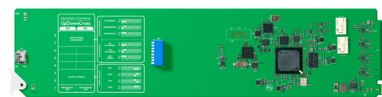

OpenGear Converter UpDownCross

Выполняет повышающую, понижающую и перекрестную конверсию SD- и HD-материалов. Обеспечивает полное преобразование форматов и использует поправку на задержку SDI-звука для точной синхронизации аудио и видео.

US\$495

Разъемы

Видеовход SDI

Переключение между SD, HD и 3G-SDI

Видеовыход SDI

Автоматическое переключение между SD, HD и 3G-SDI на семи выходах, если не используется повышающая, понижающая, перекрестная конверсия или преобразование стандартов. 1 x SDI сквозной.

Скорость передачи данных

Автоматическое определение SD, HD и 3G-SDI (Level B) на входе

Настройка и обновление

Через высокоскоростной интерфейс USB 2.0 (480 Мбит/с)

Синхровход

Blackburst и TriSync для SD и &HD