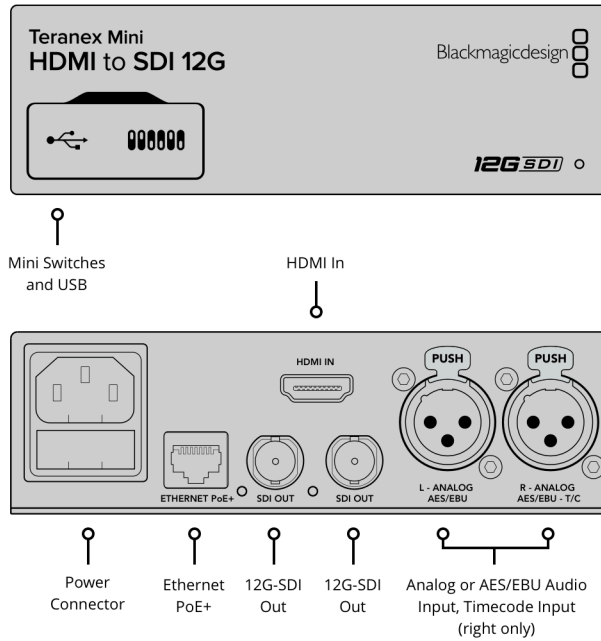

SDI Output Standards

Форматы SD

525i/59,94 NTSC; 625i/50 PAL

Форматы HD

720p/50/59,94/60
1080p/23,98/24/25/29,97/30/50/
59,94/60
1080i/50/59,94/60

Форматы 2K

2K DCI 23,98p/24p/25p

Форматы Ultra HD

2160p/23,98/24/25/29,97/30/50/
59,94/60

Форматы 4K

4K DCI 23,98p/24p/25p

Интерфейс SDI

В соответствии со стандартами SMPTE 259M, SMPTE 292M, SMPTE 296M, SMPTE 424M, SMPTE 425M Level A и Level B, SMPTE 2081-1, SMPTE 2081-10, SMPTE 2082-1, SMPTE 2082-10, ITU-R BT.656 и ITU-R BT.601

Скорость SDI-видеопотока

Видеоинтерфейс SDI позволяет автоматически переключаться между SD SDI, HD 3G-SDI, 6G-SDI и 12G-SDI

Частота выборки

SDI-изображения
4:2:2

Дискретизация SDI-звука

Телевизионный стандарт (частота дискретизации 48 кГц, разрядность 24 бит)

Цветовое разрешение SDI

4:2:2

Цветовое пространство SDI

YUV

HDMI Input Standards

Форматы SD

525i/59,94 NTSC; 625i/50 PAL

Форматы HD

720p/50/59,94/60
1080p/23,98/24/25/29,97/30/50/
59,94/60
1080i/50/59,94/60

Форматы 2K

2K DCI 23,98p/24p/25p

Форматы Ultra HD

2160p/23,98/24/25/29,97/30/50/
59,94/60

Форматы 4K

4K DCI 23,98p/24p/25p

Цветовое пространство HDMI

REC 601, REC 709

Цветовое разрешение HDMI

YUV 4:2:2 и RGB 4:4:4 (HD, 2K и 4K)