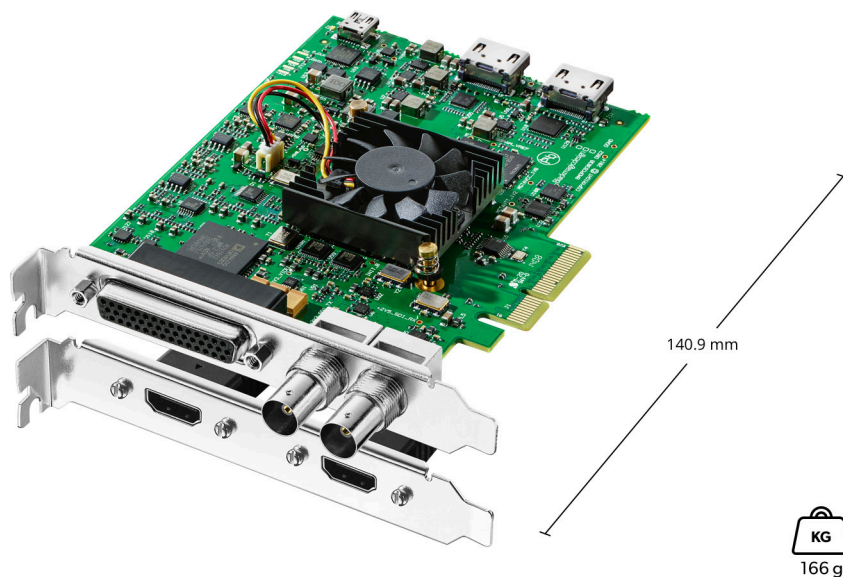

Разрешение HDMI

Попиксельное для всех разрешений вплоть до 4K

Скорость передачи данных

Видеоинтерфейсы HDMI и SDI позволяют переключаться между SD, HD, 2K и UHD. При работе с компонентным аналоговым видео возможно переключение между SD и HD.

Защита авторского права

Вход HDMI не позволяет вести запись с защищенных источников. Перед записью и распространением материалов необходимо во всех случаях обращаться к правообладателю.

Обработка сигналов

Понижающая HD-конверсия

Понижающая конверсия на аппаратном уровне с выводом сигнала HD-SDI на выход SDI, сигнала SD на выход SD-SDI, а также на выходы S-Video- и композитного видео при воспроизведении материалов в формате HD. Вывод аналогового видео на компонентный выход в HD или SD. Возможность выбора между форматами letterbox, anamorphic 16:9 и center cut 4:3.

Повышающая HD-конверсия

Программная конверсия из SD в 720HD или 1080HD при захвате. Возможность выбора между форматами 4:3 pillarbox, 14:9 pillarbox и 16:9 zoom.

Перекрестная конверсия

Программная перекрестная конверсия между 720HD и 1080HD при выводе изображения

Создание эффектов в реальном времени

Поддержка интегрированных эффектов DaVinci Resolve, Final Cut Pro X. Возможность работы с Adobe Premiere Pro Mercury Playback Engine. Интегрированные эффекты Avid Media Composer.

Преобразование цветового пространства

Аппаратное в режиме реального времени

Физические размеры