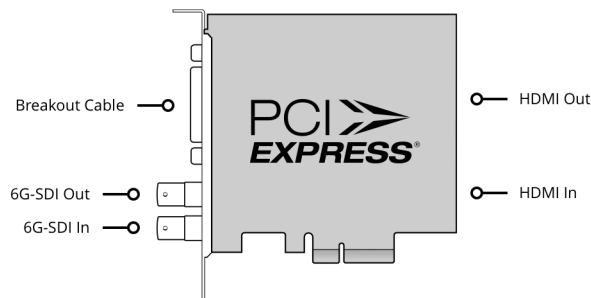

### Управление устройствами

Порты RS-422 для управления декой, совместимые с оборудованием Sony™.

Последовательные порты TxRx с изменяемым направлением под программным управлением.

### Подключение к компьютеру

4-линейная плата PCI Express второго поколения, совместимая со слотами x4, x8 и x16

---