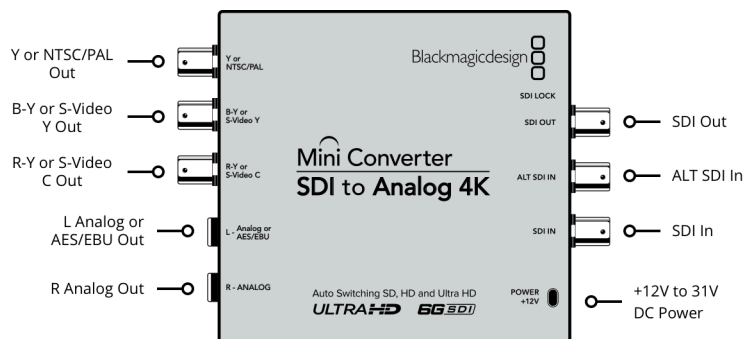

Mini Converter SDI to Analog 4K

Обеспечивает передачу сигналов SD, HD, 3G- и 6G-SDI на аналоговое оборудование с преобразованием в аналоговое компонентное HD/SD-видео, NTSC и PAL. Понижающая конверсия на аппаратном уровне позволяет выводить Ultra HD-материал как компонентный сигнал в SD- или HD-разрешении, а также в NTSC и PAL. К модели легко подключить любое аналоговое оборудование, такое как Betacam SP, VHS-видеомагнитофоны и видеомониторы.

US$379

Разъемы

Видеовходы SDI

1 x SD, HD или 6G-SDI. 1 x резервный SDI-вход с автоматическим переключением при утрате сигнала на главном входе.

Видеовыходы SDI

1 x SDI сквозной

Выходы аналогового видео

NTSC, PAL, S-Video и компонентный SD/HD-сигнал со входа 6G-SDI

Вывод аналогового звука

Два канала балансного аналогового звука через стандартные гнездовые разъемы 1/4 дюйма

Вывод цифрового звука

Два канала балансного цифрового звука через стандартные гнездовые разъемы 1/4 дюйма

Резервный SDI-вход

Автоматическое переключение при потере SDI-сигнала

Скорость передачи данных

Автоматическое определение стандартов SD, HD и 6G-SDI

Настройка и обновление

USB

Регенерация сигнала

Да